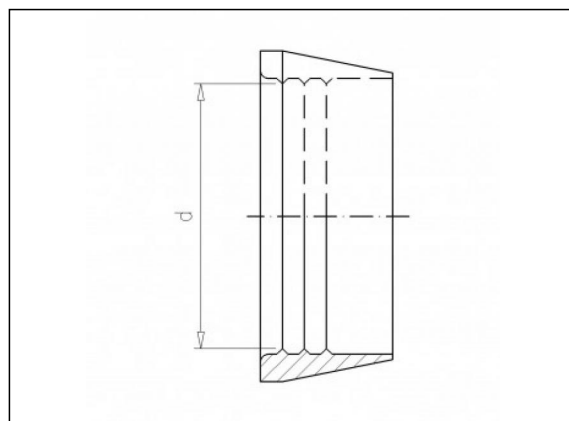

4.18 Anillo de presión

Información del producto

Piezas

5.20
Abrazadera
rapida

Artículos disponibles

ART.CODE	d	Type	Verp
4.18.032	32	Soft*	100
4.18.033	33	Hard* *	100
4.18.040	40	Soft*	25
4.18.050	50	Soft*	25
4.18.063	63	Soft*	25
4.18.075	75	Soft*	25
4.18.090	90	Soft*	25