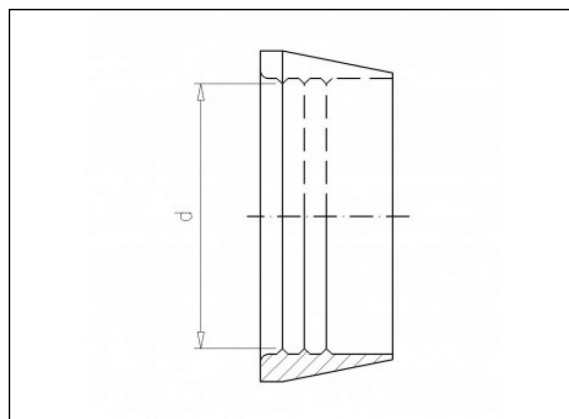

4.18 Anillo de presión

Información del producto

Piezas

5.20
Abrazadera
rapida

Artículos disponibles

ART.CODE	d	Type	Verp
4.18.032	32	Soft*	100
4.18.033	33	Hard* *	100
4.18.040	40	Soft*	25
4.18.050	50	Soft*	25
4.18.063	63	Soft*	25
4.18.075	75	Soft*	25
4.18.090	90	Soft*	25