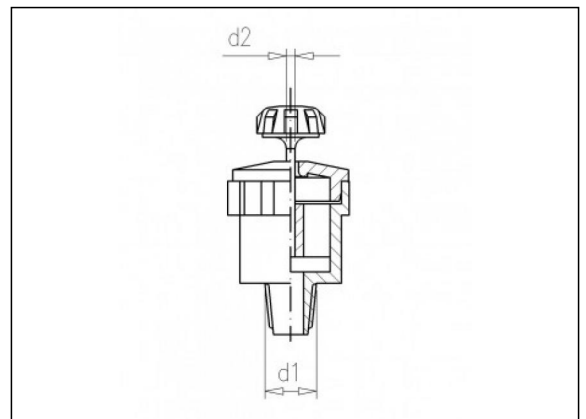

4.35 Difusor tobera

Información del producto

Características

- Rosca macho BSP
- INOX

Fabricación

- Moldeado por inyección

Piezas

4.35 Varilla difusor