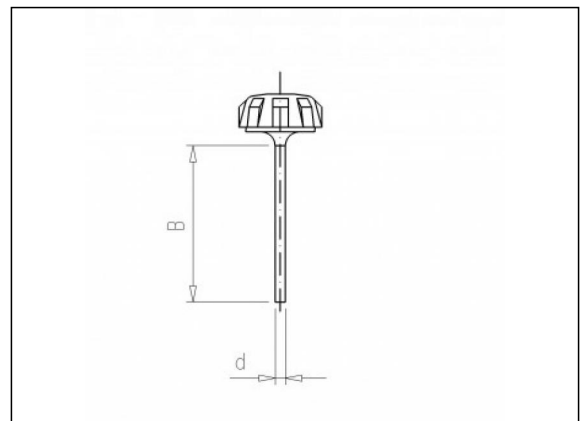

4.35 Varilla difusor

Información del producto

Características

- INOX

Fabricación

- Moldeado por inyección

Piezas

Artículos disponibles

ART.CODE	d	B	Radiu s	Loose ring	Verp ring
4.35.201	1.5	23	360°	brow n	1000
4.35.202	1.5	23	360°	green	1000
4.35.203	1.5	23	360°	grey	1000
4.35.204	1.5	23	360°	blue	1000
4.35.205	1.5	23	360°	red	1000
4.35.206	1.5	23	360°	orang e	1000
4.35.207	1.5	23	360°	black	1000
4.35.208	1.5	23	360°	violet	1000

Van de Lande BV

Lissenveld 1 \ 4941 VK Raamsdonksveer \ The Netherlands \ t +31 (0)162 51 60 00 \ f +31 (0)162 52 14 17 \ sales@vandelande.com
Traderegister Tilburg: 18070844 \ IBAN: NL13 RABO 0143 0035 26 \ BIC: RABONL2U \ VAT: NL 8123.91.755.B01