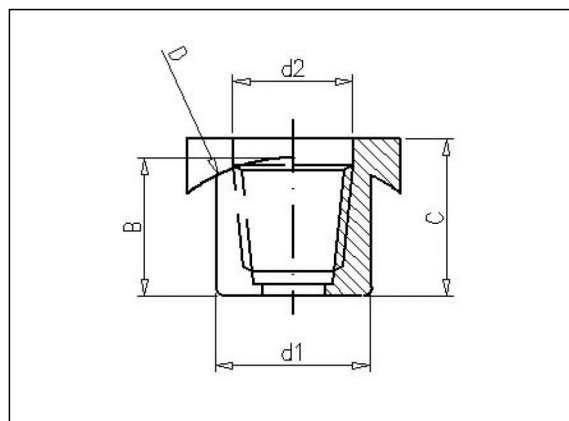

## 4.40 Inserto de montaje

### Información del producto

**Características**

- Rosca hembra BSP

**Fabricación**

- Moldeado por inyección

### Artículos disponibles

ART.CODE	D	d1	d2	B	C	Verp
4.40.010	32	11.5	WW3 /8"	6	8.5	5000 (20x2 50)

**Van de Lande BV**

Lissenveld 1 \ 4941 VK Raamsdonksveer \ The Netherlands \ t +31 (0)162 51 60 00 \ f +31 (0)162 52 14 17 \ sales@vandelande.com  
Traderegister Tilburg: 18070844 \ IBAN: NL13 RABO 0143 0035 26 \ BIC: RABONL2U \ VAT: NL 8123.91.755.B01