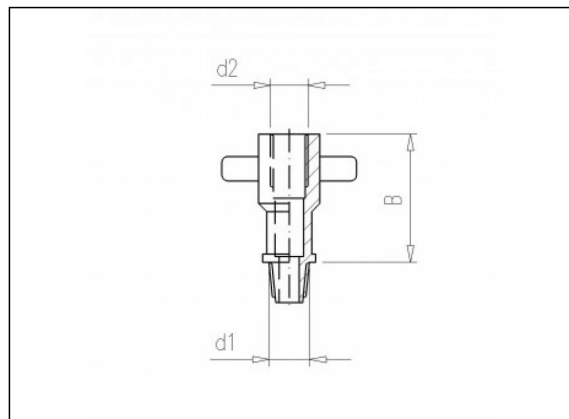

4.40 Redutor para difusor

Información del producto

Características

- Rosca macho BSP
- Rosca hembra BSP

Material

- PA6

Fabricación

- Moldeado por inyección

Artículos disponibles

ART.CODE	d1	d2	Description	B	Verp
4.40.050	M11	WW3 /8"	grey/ grijs/ grau/ gris/g ris	30	500

Van de Lande BV

Lissenveld 1 \ 4941 VK Raamsdonksveer \ The Netherlands \ t +31 (0)162 51 60 00 \ f +31 (0)162 52 14 17 \ sales@vandelande.com
Traderegister Tilburg: 18070844 \ IBAN: NL13 RABO 0143 0035 26 \ BIC: RABONL2U \ VAT: NL 8123.91.755.B01