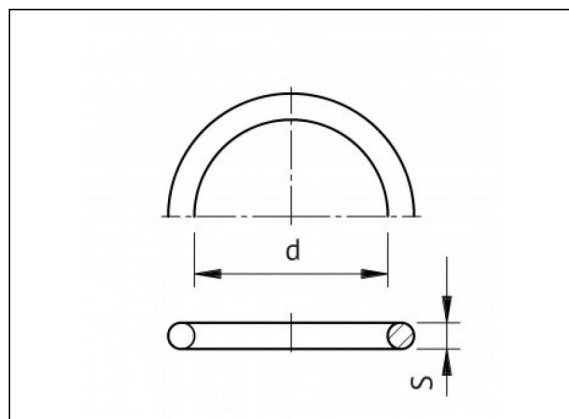

8.06 Junta tórica para enlace

Información del producto

Juntas
- EPDM

Artículos disponibles

ART.CODE	Dia	D	S	Verp
8.06.025	25	28.17	3.53	500

Van de Lande BV

Lissenveld 1 \ 4941 VK Raamsdonksveer \ The Netherlands \ t +31 (0)162 51 60 00 \ f +31 (0)162 52 14 17 \ sales@vandelande.com
Traderegister Tilburg: 18070844 \ IBAN: NL13 RABO 0143 0035 26 \ BIC: RABONL2U \ VAT: NL 8123.91.755.B01