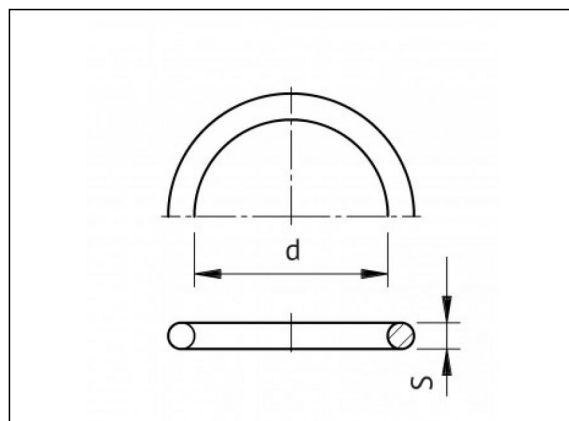

8.06 Junta torica

Información del producto

Juntas
- EPDM

Artículos disponibles

ART.CODE	Descripción	D	S	Verp
8.06.021	Swing 32	23.39	3.53	1000
8.06.025	Swing 32	28.17	3.53	500
8.06.035	Swing 50	37.47	5.33	300
8.06.040	Swing 50		5.33	300