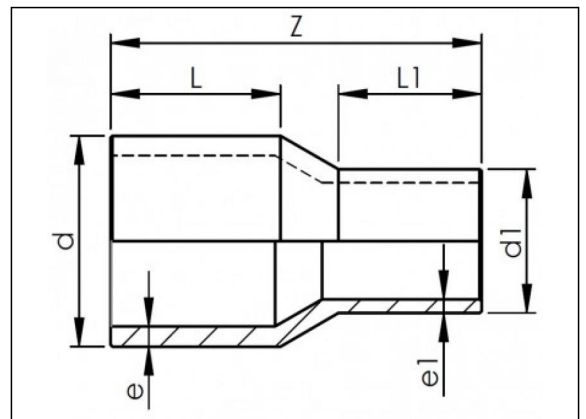

5113 Reductor largo SDR11

Información del producto

Material

- PE100

Fabricación

- Moldeado por inyección

Artículos disponibles

ART.CODE	d	d1	L	L1	Z	e	e1	Verp
5113402510	25	20	45	45	103	2.3	2	50
5113403210	32	25	49	46	108.5	3	2.3	50
5113403220	32	20	49	46	106	3	2	50
5113404010	40	32	52	49	118	3.7	3	50
5113404020	40	25	54	45	113.5	3.7	2.3	50
5113404030	40	20	53	46	118	3.7	2	50
5113405010	50	40	57	54	131	4.6	3.7	20
5113405020	50	32	57	50	124	4.6	3	20
5113405030	50	25	57	47	127	4.6	2.3	20

ART.CODE	d	d1	L	L1	Z	e	e1	Verp
5113406310	63	50	67	60	152	5.8	4.6	5
5113406320	63	40	67	55	146	5.8	3.7	5
5113406330	63	32	67	51	149	5.8	3	5
5113407510	75	63	72	69	164	6.8	5.8	5
5113407520	75	50	72	59	155	6.8	4.6	5
5113409010	90	75	84	75	155	8.2	6.8	5
5113409020	90	63	84	68	178	8.2	5.8	5
5113411010	110	90	89	84	210	10	8.2	5
5113411020	110	75	89	75	196	10	6.8	5
5113411030	110	63	89	68	199	10	5.8	10
5113412510	125	110	94	89	207	11.4	10	13
5113412520	125	90	94	84	211	11.4	8.2	6
5113412540	125	63	92	68	214	11.4	5.8	6
5113414010	140	125	105	100	233	12.7	11.4	5
5113414020	140	110	105	90	240	12.7	10	5
5113416010	160	140	110	114	256	14.6	12.7	2
5113416020	160	125	110	100	238	14.6	11.4	2
5113416030	160	110	110	95	246	14.6	10	2
5113416040	160	90	110	89	259	14.6	8.2	2
5113418010	180	160	117	114	261	16.4	14.6	2
5113418030	180	125	117	97	263	16.4	11.4	2
5113418040	180	110	117	93	271	16.4	10	2
5113418050	180	90	117	89	283	16.4	8.2	2
5113420020	200	160	121	108	265	18.2	14.6	2
5113422520	225	180	130	115	287	20.5	16.4	1
5113422530	225	160	130	107	295	20.5	14.6	1