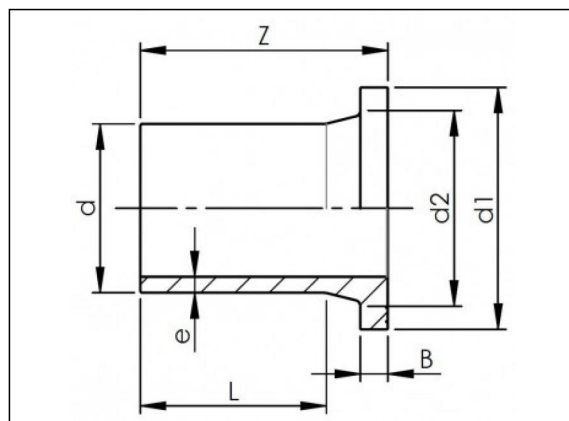

5119 Portabrida largo SDR11

Información del producto

Material

- PE100

Fabricación

- Moldeado por inyección

Artículos disponibles

ART.CODE	d	d1	d2	L	Z	e	B	Verp	Dia	DN
5119702000	20	45	27	65	89	2	7	50		
5119702500	25	58	33	64	89	2.3	9	50		
5119703200	32	68	40	63	89	3	10	30		
5119704000	40	78	50	64	92	3.7	11	20		
5119705000	50	88	61	78	108	4.6	12	40		
5119706300	63	102	74	87	123	5.8	14	10		
5119707500	75	122	88	89	127	6.8	16	5		
5119709000	90	138	103	102	142	8.2	17	10		
5119711000	110	158	122	121	162	10	18	10		

Van de Lande BV

Lissenveld 1 \ 4941 VK Raamsdonksveer \ The Netherlands \ t +31 (0)162 51 60 00 \ f +31 (0)162 52 14 17 \ sales@vandelande.com
Traderegister Tilburg: 18070844 \ IBAN: NL13 RABO 0143 0035 26 \ BIC: RABONL2U \ VAT: NL 8123.91.755.B01