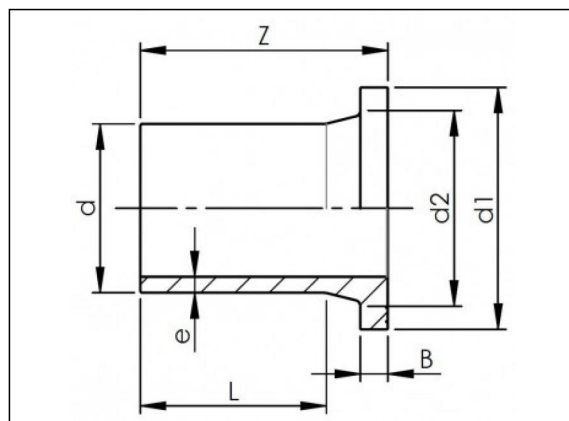

# 5119 Portabrida largo SDR11

## Artículos disponibles

ART.CODE	d	d1	d2	L	Z	e	B	Verp	Dia	DN
5119702000	20	45	27	65	89	2	7	50		
5119702500	25	58	33	64	89	2.3	9	50		
5119703200	32	68	40	63	89	3	10	30		
5119704000	40	78	50	64	92	3.7	11	20		
5119705000	50	88	61	78	108	4.6	12	40		
5119706300	63	102	74	87	123	5.8	14	10		
5119707500	75	122	88	89	127	6.8	16	5		
5119709000	90	138	103	102	142	8.2	17	10		
5119711000	110	158	122	121	162	10	18	10		

ART.CODE	d	d1	d2	L	Z	e	B	Verp	Dia	DN
5119712500	125	158	129	123	172	11.4	25	6		
5119714000	140	188	152	131	183	12.7	25	8	140	125
5119716000	160	212	175	144	200	14.6	25	4		
5119718000	180	212	184	142	201	16.4	30	4		
5119720000	200	268	232	137	204	18.2	32	1		
5119722500	225	268	235	141	207	20.5	32	1		