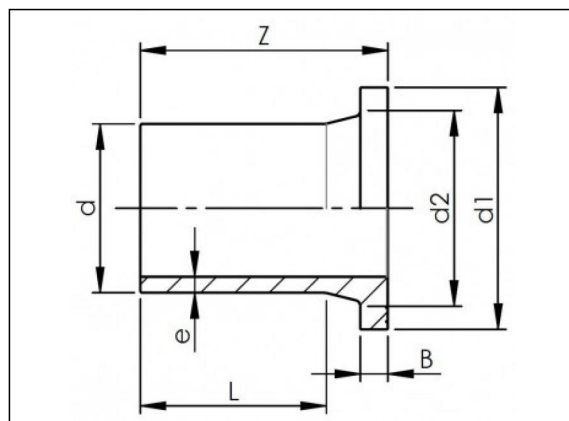

5119 Portabrida largo SDR17

Información del producto

Material

- PE100

Fabricación

- Moldeado por inyección

Artículos disponibles

ART.CODE	d	d1	d2	L	Z	e	B	Verp
5119706301	63	102	74	87	123	3.8	14	10
5119707501	75	122	88	89	127	4.5	16	5
5119709001	90	138	103	102	142	5.4	17	10
5119711001	110	158	122	121	162	6.6	18	10
5119712501	125	158	129	123	172	7.4	25	6
5119714001	140	188	152	131	183	8.3	25	8
5119716001	160	212	175	144	200	9.5	25	4
5119718001	180	212	184	142	201	10.7	30	4
5119720001	200	268	232	137	204	11.9	32	1