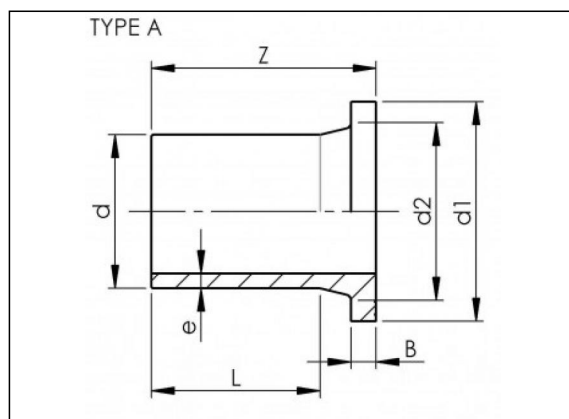

# 5119 Portabrida Válvula de mariposa SDR11

## Artículos disponibles

ART.CODE	d	d1	d2	d3	B	L	Z	e	Type	Verp	Dia	DN
5119707500	75	122	88		16	89	127	6.8	A	5	75	65
5119709000	90	138	108		17	102	142	8.2	A	10	90	80
5119712500	125	158	129		25	123	172	11.4	A	6	110	100
5119718000	180	212	184		30	142	201	16.4	A	4	160	150
5119811000	110	158	122	103	18	121	162	10	B	5	140	125
5119814000	140	188	152	127	25	131	183	12.7	B	3	140	125
5119816000	160	212	175	151	25	144	200	14.6	B	2	160	150