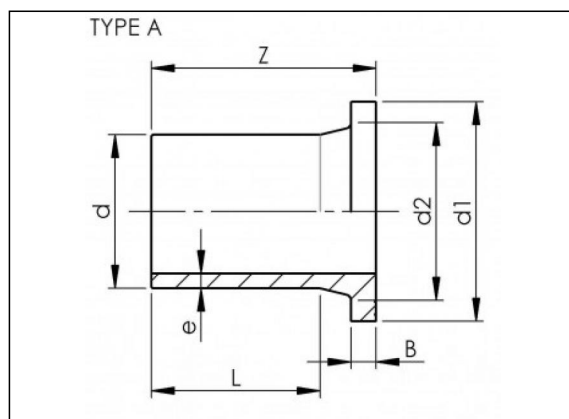

5119 Portabrida Válvula de mariposa SDR11

Información del producto

Material

- PE100

Fabricación

- Moldeado por inyección

Artículos disponibles

ART.CODE	d	d1	d2	d3	B	L	Z	e	Type	Verp	Dia	DN
5119707500	75	122	88		16	89	127	6.8	A	5	75	65
5119709000	90	138	108		17	102	142	8.2	A	10	90	80
5119712500	125	158	129		25	123	172	11.4	A	6	110	100
5119718000	180	212	184		30	142	201	16.4	A	4	160	150
5119811000	110	158	122	103	18	121	162	10	B	5	140	125
5119814000	140	188	152	127	25	131	183	12.7	B	3	140	125
5119816000	160	212	175	151	25	144	200	14.6	B	2	160	150

ART.CODE	d	d1	d2	d3	B	L	Z	e	Type	Verp	Dia	DN
5119820000	200	268	232	203	32	137	204	18.2	B	1	225	200
5119822500	225	268	235	203	32	141	207	20.5	B	1	225	200

Van de Lande BV

Lissenveld 1 \ 4941 VK Raamsdonksveer \ The Netherlands \ t +31 (0)162 51 60 00 \ f +31 (0)162 52 14 17 \ sales@vandelande.com
Traderegister Tilburg: 18070844 \ IBAN: NL13 RABO 0143 0035 26 \ BIC: RABONL2U \ VAT: NL 8123.91.755.B01