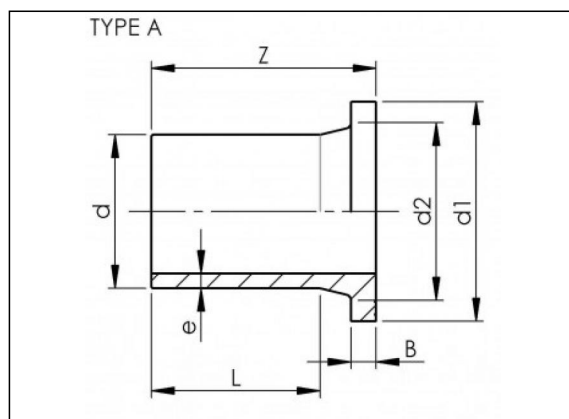

# 5119 Portabrida válvula de mariposa SDR17

## Artículos disponibles

ART.CODE	d	d1	d2	d3	B	L	Z	e	Type	Verp	Dia	DN
5119707501	75	122	88		16	89	127	4.5	A	5	75	65
5119709001	90	138	103		17	102	142	5.4	A	10	90	80
5119711001	110	158	122		18	121	162	6.6	A	10	110	100
5119712501	125	158	129		25	123	172	7.4	A	6	110	100
5119714001	140	188	152		25	131	183	8.3	A	8	140	125
5119718001	180	212	184		30	142	201	10.7	A	4	160	150
5119722501	225	268	235		32	141	207	13.4	A	1	225	200

ART.CODE	d	d1	d2	d3	B	L	Z	e	Type	Verp	Dia	DN
5119816001	160	212	175	151	25	144	200	9.5	B	2	160	150
5119820001	200	268	232	203	32	137	204	11.9	B	1	225	200

**Van de Lande BV**

Lissenveld 1 \ 4941 VK Raamsdonksveer \ The Netherlands \ t +31 (0)162 51 60 00 \ f +31 (0)162 52 14 17 \ sales@vandelande.com  
Traderegister Tilburg: 18070844 \ IBAN: NL13 RABO 0143 0035 26 \ BIC: RABONL2U \ VAT: NL 8123.91.755.B01