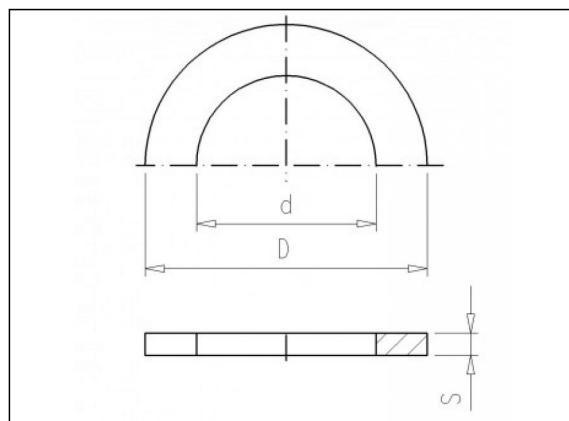

5880 Junta de Goma

Información del producto

Juntas
- EPDM

Artículos disponibles

ART.CODE	Size	DN	D	d	S	SDR	Verp
5880402000	20	15	51	16	3	SDR1 1	100
5880402500	25	20	61	22	3	SDR1 1	100
5880403200	32	25	71	28	3	SDR1 1	100
5880404000	40	32	82	34	3	SDR1 1	100
5880405000	50	40	92	42	3	SDR1 1	100

ART.CODE	Size	DN	D	d	S	SDR	Verp
5880406300	63	50	107	53	3	SDR1 1	50
5880406301	63	50	107	58	3	SDR1 7	50
5880407500	75	65	127	63	3	SDR1 1	50
5880407501	75	65	127	69	3	SDR1 7	50
5880409000	90	80	142	76	3	SDR1 1	50
5880409001	90	80	142	84	3	SDR1 7	50
5880411000	110	100	162	93	3	SDR1 1	50
5880411001	110	100	162	100	3	SDR1 7	50
5880412500	125	125	162	105	3	SDR1 1	10
5880412501	125	125	162	114	3	SDR1 7	10
5880414000	140	125	192	117	3	SDR1 1	10
5880414001	140	125	192	127	3	SDR1 7	10
5880416000	160	150	218	135	3	SDR1 1	10
5880416001	160	150	218	146	3	SDR1 7	10
5880418000	180	175	218	151	3	SDR1 1	10
5880418001	180	175	218	164	3	SDR1 7	10
5880420000	200	200	273	168	3	SDR1 1	10
5880420001	200	200	273	181	3	SDR1 7	10
5880422500	225	200	273	188	3	SDR1 1	10
5880422501	225	200	273	203	3	SDR1 7	10