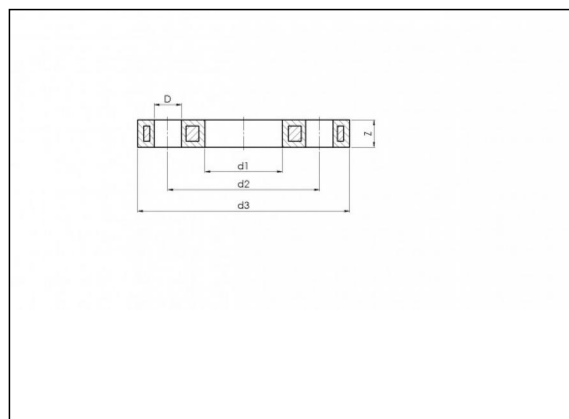

9.71 PP Bride de acero

Información del producto

Material

- PP-GF = polipropileno reforzado con fibra de vidrio (30 %)

Artículos disponibles

ART.CODE	Dia	DN	d1	d2	d3	Z	NxD	PN	Qty
9.71.020	20	15	28	65	95	12	4x14	16	20
9.71.025	25	20	34	75	105	12	4x14	16	20
9.71.032	32	25	42	85	115	16	4x14	16	15
9.71.040	40	32	51	100	140	18	4x18	16	10
9.71.050	50	40	62	110	150	18	4x18	16	10
9.71.063	63	50	78	125	165	18	4x18	16	15
9.71.075	75	65	92	145	185	18	4x18	16	15
9.71.090	90	80	108	160	200	20	8x18	16	10

ART.CODE	Dia	DN	d1	d2	d3	Z	NxD	PN	Qty
9.71.091	90	80	110	160	200	20	8x18	16	10
9.71.110	110	100	128	180	220	20	8x18	16	10
9.71.111	110	100	133	180	220	20	8x18	16	10
9.71.125	125	100	135	180	220	20	8x18	16	10
9.71.140	140	125	158	210	250	24	8x18	16	1
9.71.141	140	125	167	210	250	24	8x18	16	1
9.71.160	160	150	178	240	285	24	8x22	16	1
9.71.180	180	150	188	240	285	24	8x22	16	1
9.71.200	200	200	235	295	340	27	8x22	16	1
9.71.225	225	200	238	295	340	27	8x22	16	1
9.71.250	250	250	288	350	395	30	12x2 2	16	1
9.71.280	280	250	294	350	395	30	12x2 2	16	1
9.71.315	315	300	338	400	445	34	12x2 2	16	1
9.71.355	355	350	376	460	515	40	16x2 2	16	1
9.71.400	400	400	430	515	574	40	16x2 2	16	1