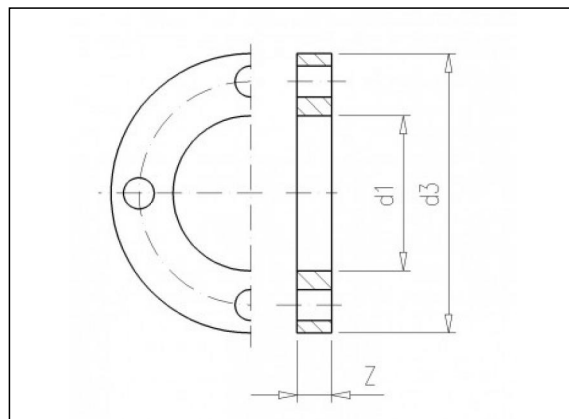

3.72 Brida de aluminio

Información del producto

Material

- Aluminio

Artículos disponibles

ART.CODE	Dia	DN	d1	d2	d3	Z	Norm	Verp
ALU972020	20	15	28	65	95	17	ISO/D IN 2501 PN10	1
ALU972025	25	20	34	75	105	17	ISO/D IN 2501 PN10	1
ALU972032	32	25	42	85	115	17	ISO/D IN 2501 PN10	1

ART.CODE	Dia	DN	d1	d2	d3	Z	Norm	Verp
ALU972040	40	32	51	100	140	17	ISO/D IN 2501 PN10	1
ALU972125	125	125	150	190	235	22		1
ALU972140	140	125	167	210	240	22	ISO/D IN 2501 PN10	1
ALU972200	200	175	235	270	315	24	ISO 2536 PN10	1
ALU972225	225	200	251	295	340	24	ISO/D IN 2501 PN10	1
ALU972250	250	225	277	325	370	26	ISO 2536 PN10	1
ALU972315	315	300	348	400	445	26	ISO/D IN 2501 PN10	1
ALU972355	355	350	388	460	505	26	ISO/D IN 2501 PN10	1
ALU972400	400	400	442	515	565	32	ISO/D IN 2501 PN10	1