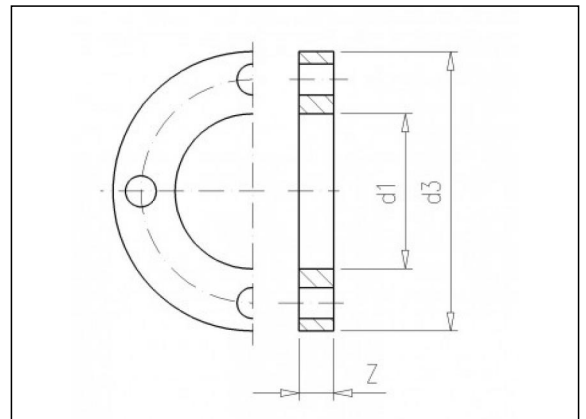

3.72 Brida de aluminio

Información del producto

Material

- Aluminio

Artículos disponibles

ART.CODE	Dia	DN	d1	d2	d3	Z	Norm	Verp
ALU972020	20	15	28	65	95	17	ISO/D IN 2501 PN10	1
ALU972025	25	20	34	75	105	17	ISO/D IN 2501 PN10	1
ALU972032	32	25	42	85	115	17	ISO/D IN 2501 PN10	1

Van de Lande BV

Lissenveld 1 \ 4941 VK Raamsdonksveer \ The Netherlands \ t +31 (0)162 51 60 00 \ f +31 (0)162 52 14 17 \ sales@vandelande.com
Traderegister Tilburg: 18070844 \ IBAN: NL13 RABO 0143 0035 26 \ BIC: RABONL2U \ VAT: NL 8123.91.755.B01