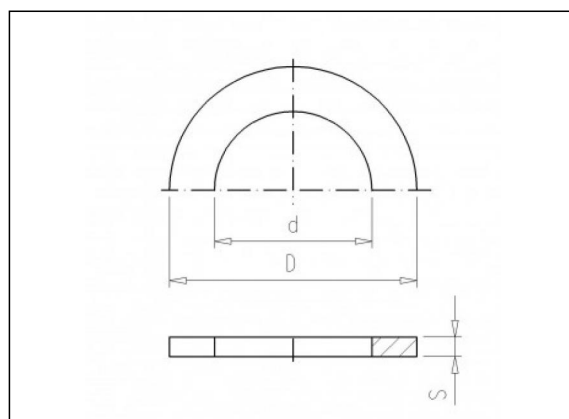

8.03 Junta cuacho para conexión manguera

Información del producto

Juntas
- EPDM

Artículos disponibles

ART.CODE	Dia	d	D	S	Verp
8.03.016	16	11	23	2	1000
8.03.020	20	15	29	2	1000
8.03.025	25	19	37	2	500
8.03.032	32	24	43	3	500
8.03.040	40	32	55	3	250
8.03.050	50	40	61	3	200
8.03.063	63	50	77	3	150