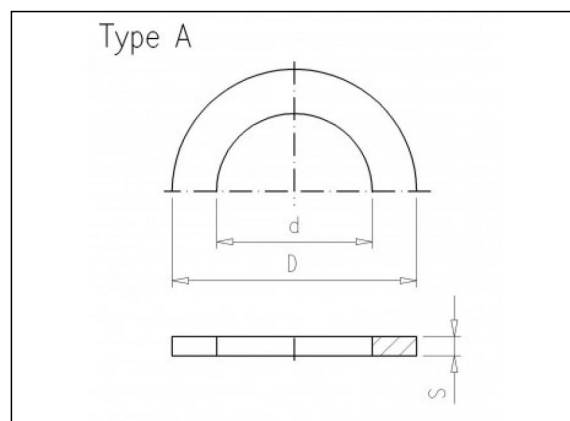

8.04 Junta caucho para portabrida

Información del producto

Juntas
- EPDM

Artículos disponibles

ART.CODE	Dia	d	D	S	Type	Verp
8.04.016	16	14	27	2	A	1000
8.04.020	20	18	32	2	A	1000
8.04.025	25	22	39	2	A	500
8.04.032	32	28	48	2	A	500
8.04.040	40	35	59	3	A	250
8.04.050	50	45	71	3	A	150
8.04.063	63	60	88	3	A	75
8.04.075	75	70	104	3	A	50
8.04.090	90	85	123	3	A	40

ART.CODE	Dia	d	D	S	Type	Verp
8.04.110	110	105	148	4	A	25
8.04.125	125	120	168	4	A	10
8.04.140	140	135	186	4	A	10
8.04.160	160	155	211	4	A	10
8.04.200	200	192	248	4	B	10
8.04.225	225	217	273	4	B	10
8.04.250	250	240	303	4	B	10
8.04.280	280	268	328	5	B	10
8.04.315	315	300	378	5	B	10
8.04.355	355	340	430	5	A	10
8.04.400	400	385	482	5	A	10