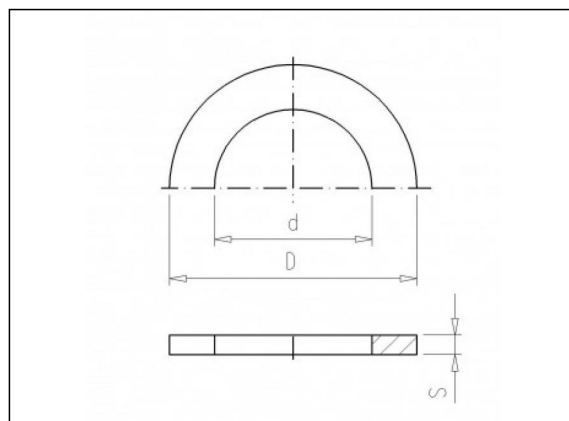

8.05 Junta de goma

Información del producto

Juntas
- EPDM

Artículos disponibles

ART.CODE	Dia	d	D	S	Verp
8.05.047	2 3/4"	83	106	4	50
8.05.050	3"	88	110	5	50
8.05.100	3/4"	27	41	3	500
8.05.105	1"	33	50	3	300
8.05.110	1 1/4"	42	60	3	150
8.05.115	1 3/4"	53	75	4	100
8.05.120	2"	59	83	4	100