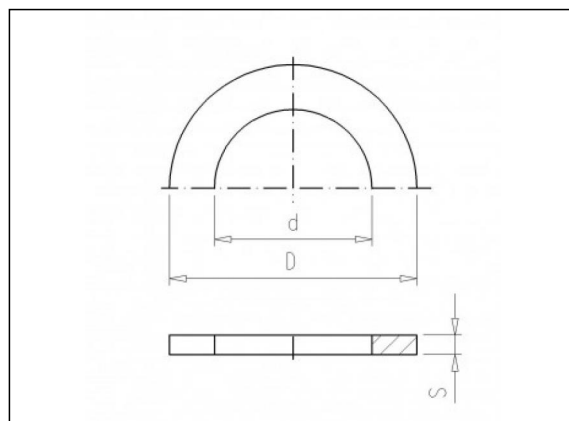

## 8.05 Junta de goma

### Artículos disponibles

ART.CODE	Dia	d	D	S	Verp
8.05.047	2 3/4"	83	106	4	50
8.05.050	3"	88	110	5	50
8.05.100	3/4"	27	41	3	500
8.05.105	1"	33	50	3	300
8.05.110	1 1/4"	42	60	3	150
8.05.115	1 3/4"	53	75	4	100
8.05.120	2"	59	83	4	100