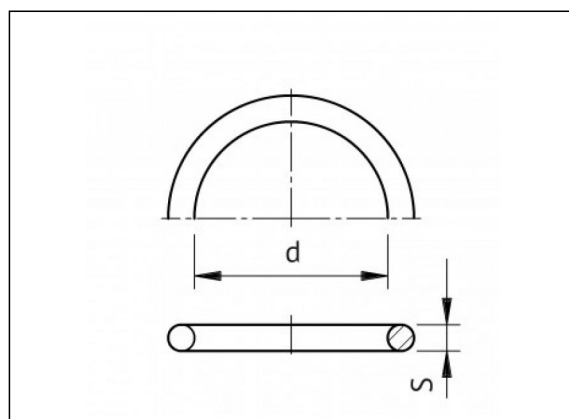

8.06 Junta tórica para enlace de unión

Información del producto

Juntas
- EPDM

Artículos disponibles

ART.CODE	Dia	d	S	Verp
8.06.016	16	15.55	2.62	1000
8.06.020	20	20.22	3.53	1000
8.06.025	25	28.17	3.53	500
8.06.032	32	32.92	3.53	500
8.06.040	40	40.64	5.33	300
8.06.050	50	46.99	5.33	200
8.06.063	63	59.69	5.33	100