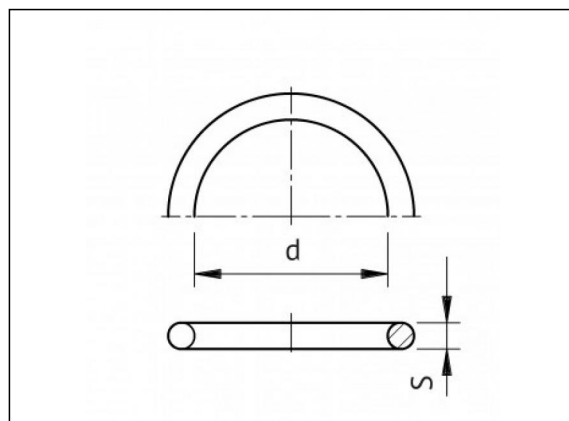

8.06 Junta torica para portabrida

Información del producto

Juntas
- EPDM

Artículos disponibles

ART.CODE	Dia	D	S	Verp
8.06.200	200	215.3	7	10
8.06.225	225	240.7	7	10
8.06.250	250	266	7	10
8.06.280	280	295	10	10
8.06.315	315	340	10	10