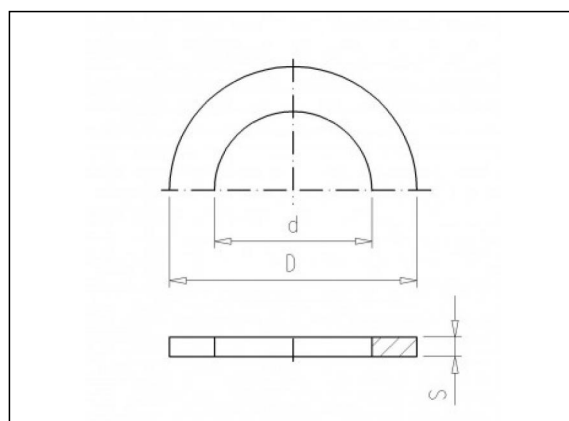

## 8.35 Junta caucho

### Artículos disponibles

ART.CODE	Dia	D	S	Verp
8.35.025	3/4"	39	3	500
8.35.030	1"	45	3	500
8.35.035	1 1/4"	57	3	250
8.35.040	1 3/4" - 2"	73	4	250
8.35.045	2 1/4"	85	4	200
8.35.046	2 1/2"	95	4	200

**Van de Lande BV**