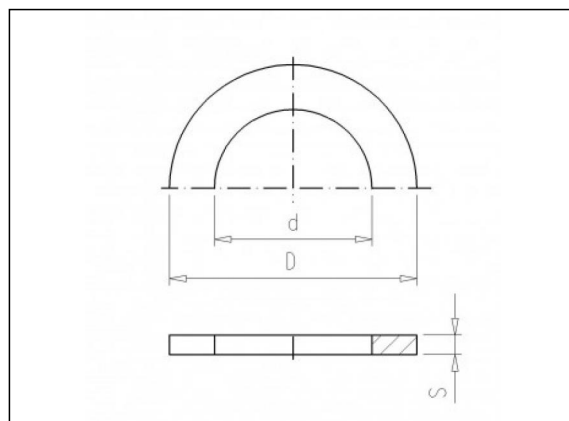

## 8.35 Junta caucho

### Artículos disponibles

ART.CODE	Dia	D	S	Verp
8.35.025	3/4"	39	3	500
8.35.030	1"	45	3	500
8.35.035	1 1/4"	57	3	250
8.35.040	1 3/4" - 2"	73	4	250
8.35.045	2 1/4"	85	4	200
8.35.046	2 1/2"	95	4	200

**Van de Lande BV**