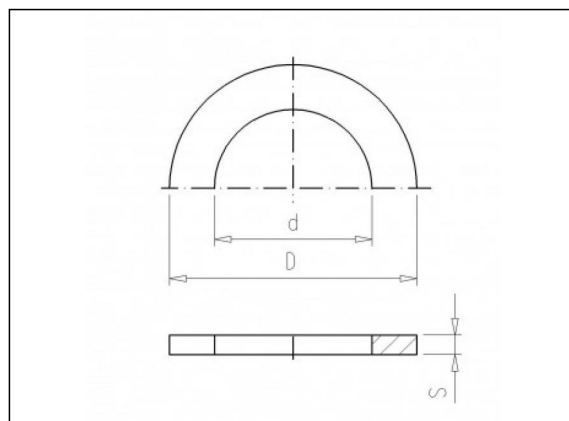

8.35 Junta de goma

Información del producto

Juntas
- VITON®

Artículos disponibles

ART.CODE	Dia	d	D	S	Verp
8.35.020	1"	18.5	30	2	500
8.35.025	1 1/4"	29	39	3	500
8.35.030	1 1/2"	34	45	3	500
8.35.035	2"	44	57	3	250
8.35.040	2 1/2"	57	73	4	250
8.35.045	3"	67	85	4	200