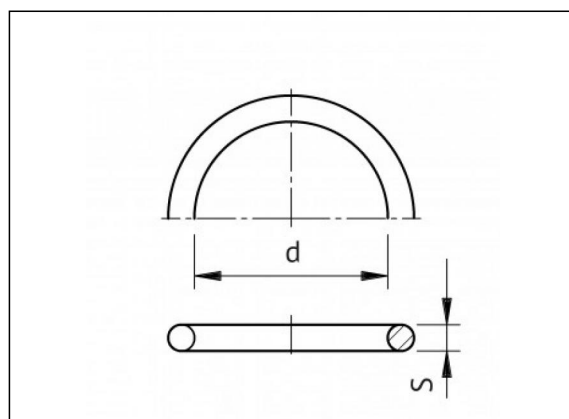

## 8.36 Junta tórica para enlace de unión

### Artículos disponibles

ART.CODE	Dia	D	S	Verp
8.36.016	16	15.55	2.62	10
8.36.020	20	20.22	3.53	10
8.36.025	25	28.17	3.53	10
8.36.032	32	32.92	3.53	10
8.36.040	40	40.64	5.33	10
8.36.050	50	46.99	5.33	10
8.36.063	63	59.69	5.33	10