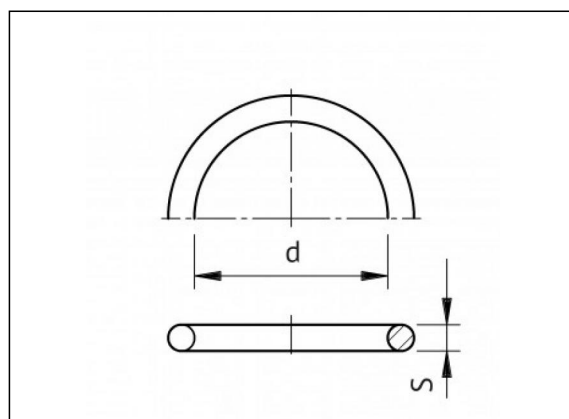

8.36 Junta tórica para enlace de unión

Información del producto

Juntas

- VITON®

Artículos disponibles

ART.CODE	Dia	D	S	Verp
8.36.016	16	15.55	2.62	10
8.36.020	20	20.22	3.53	10
8.36.025	25	28.17	3.53	10
8.36.032	32	32.92	3.53	10
8.36.040	40	40.64	5.33	10
8.36.050	50	46.99	5.33	10
8.36.063	63	59.69	5.33	10

Van de Lande BV

Lissenveld 1 \ 4941 VK Raamsdonksveer \ The Netherlands \ t +31 (0)162 51 60 00 \ f +31 (0)162 52 14 17 \ sales@vandelande.com
Traderegister Tilburg: 18070844 \ IBAN: NL13 RABO 0143 0035 26 \ BIC: RABONL2U \ VAT: NL 8123.91.755.B01