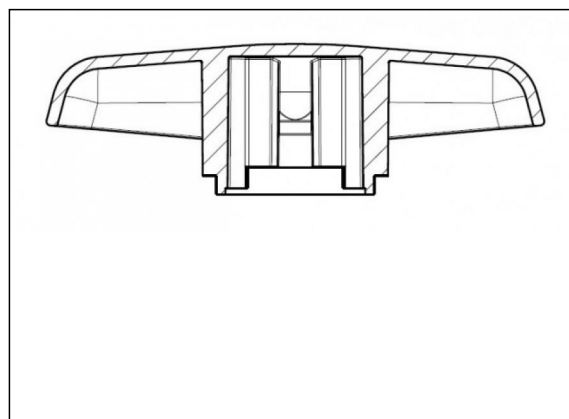

8.58 Maneta de válvula de bola

Información del producto

Material

- PVC-U = cloruro de polivinilo sin plastificar

Fabricación

- Moldeado por inyección

Artículos disponibles

ART.CODE	Descr iption	Type	Verp
8.58.021	Handl e for 16 + 20 mm ball valve	A	25