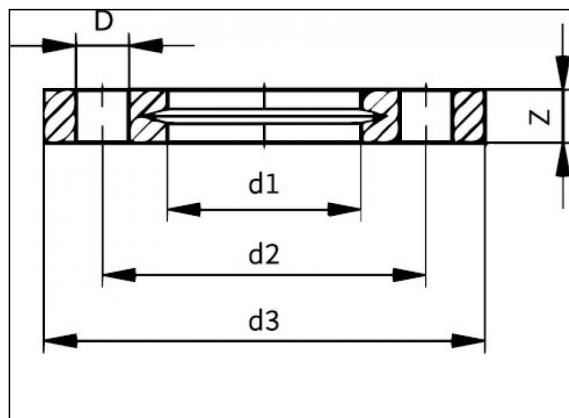

9.72 PP-V Brida

Información del producto

Material

- PP-GF = polipropileno reforzado con fibra de vidrio (30 %)

Fabricación

- Moldeado por inyección

Artículos disponibles

ART.CODE	Dia	DN	d1	d2	d3	Z	NxD	PN	Qty
9.72.020	20	15	28	65	95	16	4x14	16	50
9.72.025	25	20	34	75	105	17	4x14	16	50
9.72.032	32	25	42	85	115	18	4x14	16	50
9.72.040	40	32	51	100	140	20	4x18	16	30
9.72.050	50	40	62	110	150	22	4x18	16	30
9.72.063	63	50	78	125	165	24	4x18	16	50
9.72.075	75	65	92	145	185	26	4x18	16	30
9.72.090	90	80	110	160	200	27	8x18	16	25

ART.CODE	Dia	DN	d1	d2	d3	Z	NxD	PN	Qty
9.72.110	110	100	133	180	220	28	8x18	16	15
9.72.140	140	125	167	210	250	30	8x18	16	15
9.72.160	160	150	190	241	285	32	8x22	16	10
9.72.200	200	200	226	297	340	34	8x23	16	5
9.72.225	225	200	250	297	340	34	8x23	16	5
9.72.250	250	250	277	350	395	38	12x2 2	10	5
9.72.280	280	250	310	350	395	38	12x2 2	10	1
9.72.315	315	300	348	400	445	42	12x2 2	10	1
9.72.355	355	350	388	460	515	46	16x2 3	10	1
9.72.400	400	400	442	515	574	50	16x2 6	10	1