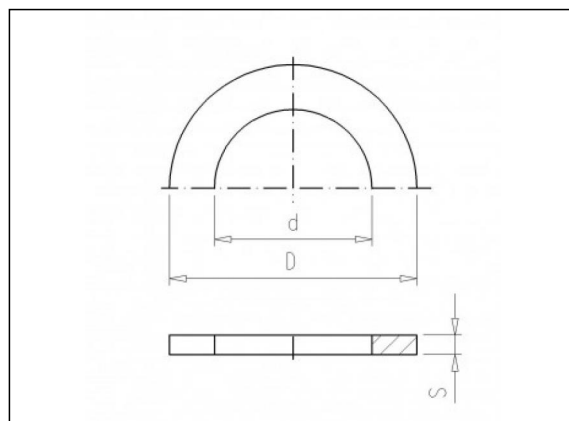

Junta caucho para racor unión

Información del producto

Juntas
- EPDM

Artículos disponibles

ART.CODE	Dia	d	D	S	Verp
8.05.020	1"	18.5	30	2	1000
8.05.025	1 1/4"	29	39	3	500
8.05.030	1 1/2"	34	45	3	300
8.05.035	2"	44	57	3	250
8.05.040	2 1/2"	57	73	4	100
8.05.045	3"	67	85	4	50