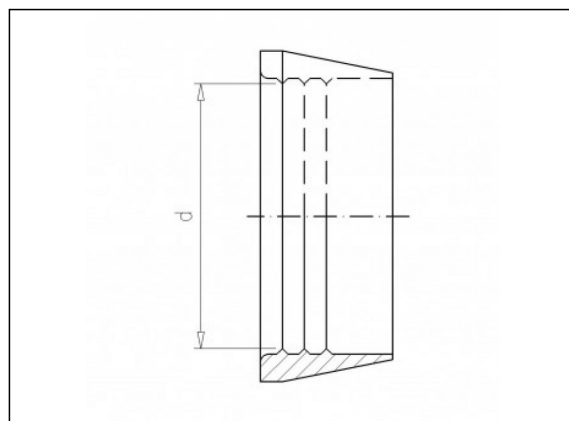

4.18 Bague de calage

Informations sur le produit

Pièces

5.20 Manchon
de calage

Articles disponibles

ART.CODE	d	Type	Verp
4.18.032	32	Soft*	100
4.18.033	33	Hard* *	100
4.18.040	40	Soft*	25
4.18.050	50	Soft*	25
4.18.063	63	Soft*	25
4.18.075	75	Soft*	25
4.18.090	90	Soft*	25