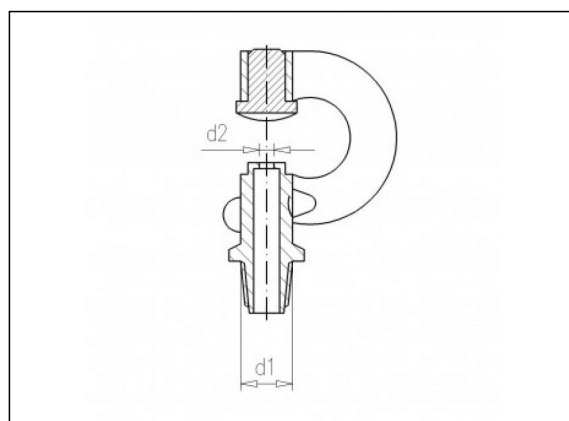

## 4.31 T-dop diffuseur

### Informations sur le produit

**Caractéristiques**

- Filetage mâle BSP

**Fabrication**

- Moulé par injection