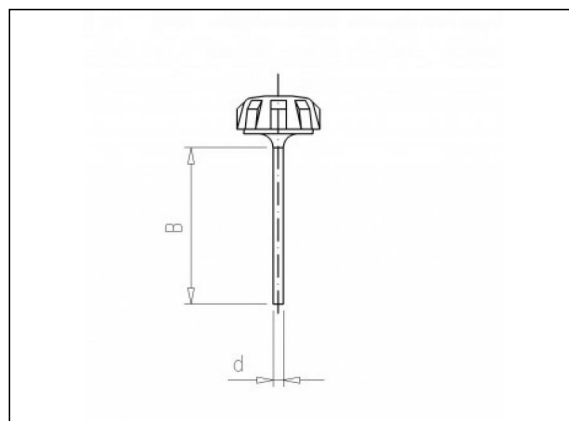

4.35 Tenon diffuseur

Informations sur le produit

Caractéristiques

- INOX

Fabrication

- Moulé par injection

Pièces

4.35 Diffuseur
tenon

Articles disponibles

ART.CODE	d	B	Radiu s	Loose ring	Verp ring
4.35.201	1.5	23	360°	brow n	1000
4.35.202	1.5	23	360°	green	1000
4.35.203	1.5	23	360°	grey	1000
4.35.204	1.5	23	360°	blue	1000
4.35.205	1.5	23	360°	red	1000
4.35.206	1.5	23	360°	orang e	1000
4.35.207	1.5	23	360°	black	1000
4.35.208	1.5	23	360°	violet	1000

All our transactions are subject to the Van de Lande General Terms of Sale. A copy of these can be provided immediately upon your request.

ART.CODE	d	B	Radiu s	Loose ring	Verp
4.35.210	1.5	23	180°	black	500