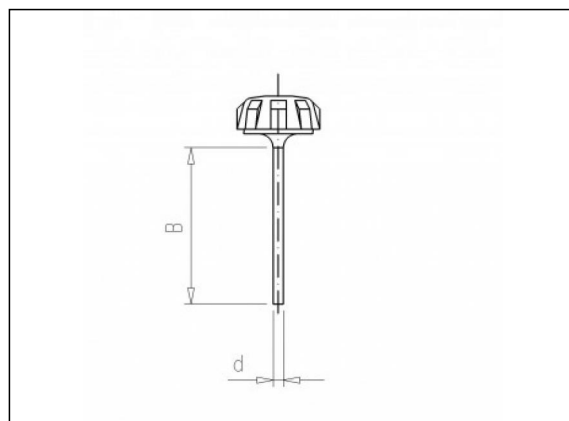

4.35 Tenon diffuseur

Informations sur le produit

Caractéristiques

- INOX

Fabrication

- Moulé par injection

Pièces

4.35 Diffuseur
tenon

Articles disponibles

ART.CODE	d	B	Radiu s	Loose ring	Verp ring
4.35.201	1.5	23	360°	brow n	1000
4.35.202	1.5	23	360°	green	1000
4.35.203	1.5	23	360°	grey	1000
4.35.204	1.5	23	360°	blue	1000
4.35.205	1.5	23	360°	red	1000
4.35.206	1.5	23	360°	orang e	1000
4.35.207	1.5	23	360°	black	1000
4.35.208	1.5	23	360°	violet	1000