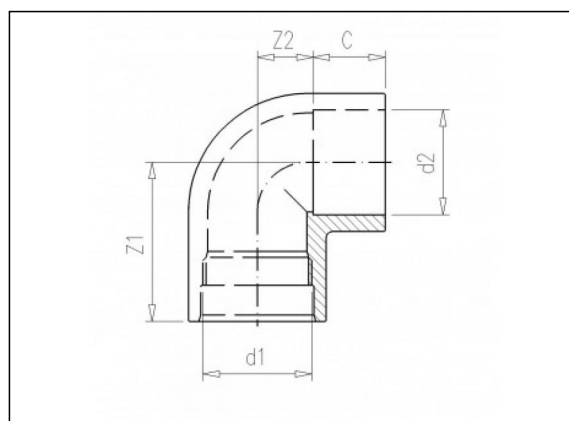

4.80 Coude swing (F/F)

Informations sur le produit

Caractéristiques

- Filetage mâle BSP

Matière

- PVC-U = Polychlorure de vinyle rigide

Fabrication

- Moulé par injection