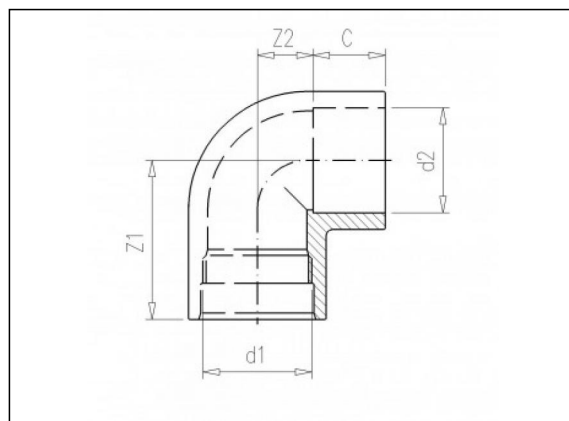

4.80 Coude swing (F/F)

Informations sur le produit

Caractéristiques

- Filetage mâle BSP

Matière

- PVC-U = Polychlorure de vinyle rigide

Fabrication

- Moulé par injection