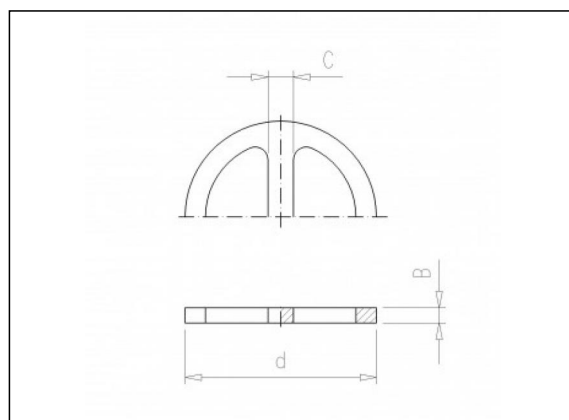

8.05 Bague de fixation

Informations sur le produit

Joints

- EPDM

Articles disponibles

ART.CODE	d	B	C	Verp
8.05.026	38	3	5	500

Van de Lande BV

Lissenveld 1 \ 4941 VK Raamsdonksveer \ The Netherlands \ t +31 (0)162 51 60 00 \ f +31 (0)162 52 14 17 \ sales@vandelande.com
Traderegister Tilburg: 18070844 \ IBAN: NL13 RABO 0143 0035 26 \ BIC: RABONL2U \ VAT: NL 8123.91.755.B01