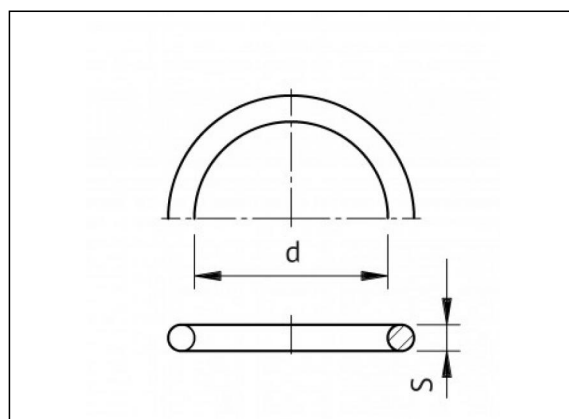

8.06 Joint torique pour accouplement

Informations sur le produit

Joints

- EPDM

Articles disponibles

ART.CODE	Dia	D	S	Verp
8.06.025	25	28.17	3.53	500

Van de Lande BV

Lissenveld 1 \ 4941 VK Raamsdonksveer \ The Netherlands \ t +31 (0)162 51 60 00 \ f +31 (0)162 52 14 17 \ sales@vandelande.com
Traderegister Tilburg: 18070844 \ IBAN: NL13 RABO 0143 0035 26 \ BIC: RABONL2U \ VAT: NL 8123.91.755.B01