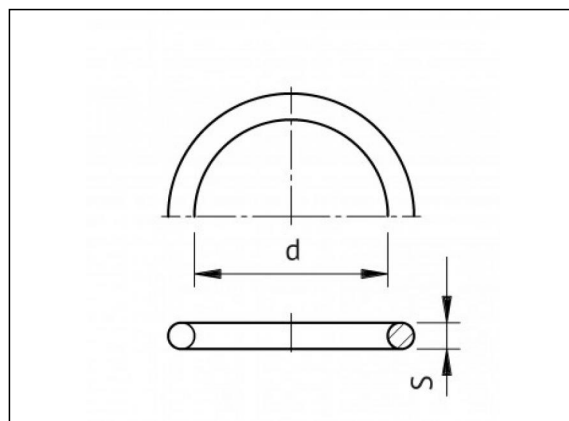

8.06 Joint torique

Informations sur le produit

Joints

- EPDM

Articles disponibles

ART.CODE	Description	D	S	Verp
8.06.021	Swing 32	23.39	3.53	1000
8.06.025	Swing 32	28.17	3.53	500
8.06.035	Swing 50	37.47	5.33	300
8.06.040	Swing 50		5.33	300