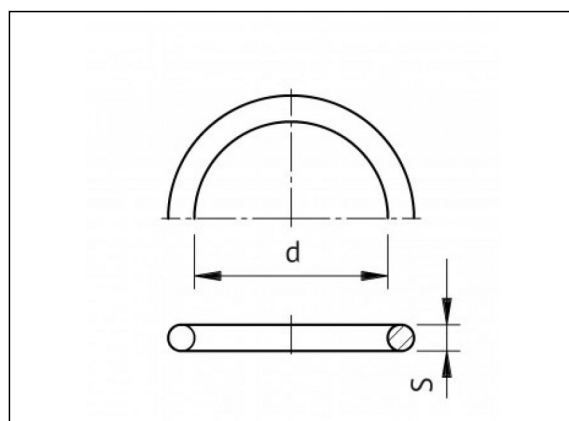

8.06 Joint torique

Informations sur le produit

Joints

- EPDM

Articles disponibles

ART.CODE	Description	D	S	Verp
8.06.021	Swing 32	23.39	3.53	1000
8.06.025	Swing 32	28.17	3.53	500
8.06.035	Swing 50	37.47	5.33	300
8.06.040	Swing 50		5.33	300