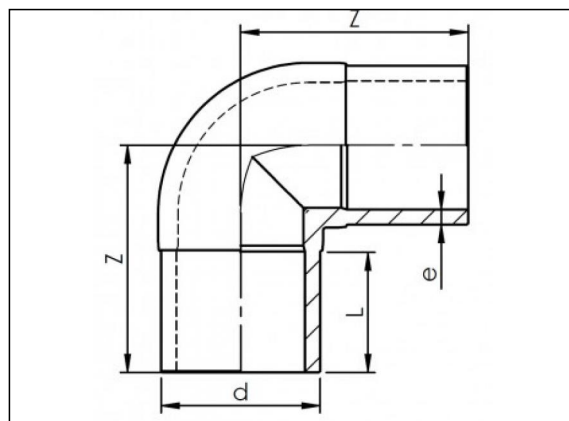

# 5105 Coude 90° longue SDR17

## Articles disponibles

ART.CODE	d	L	Z	e	Verp
5105109001	90	81	145	5.4	16
5105111001	110	86	163	6.6	10
5105112501	125	90	177	7.4	6
5105114001	140	95	192	8.3	3
5105116001	160	102	212	9.5	2
5105118001	180	109	232	10.7	2
5105120001	200	115	253	11.9	1
5105122501	225	124	275	13.4	1