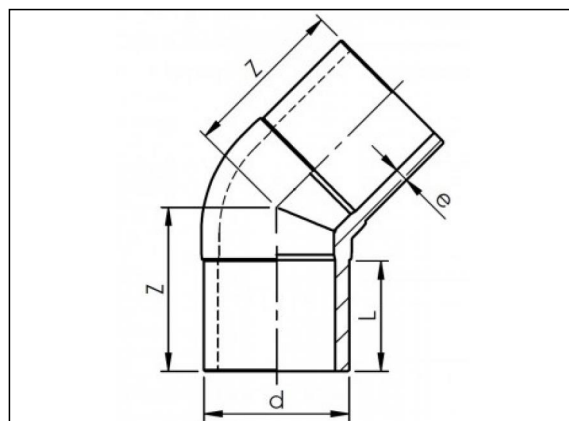

5106 Coude 45° longue SDR11

Informations sur le produit

Matière

- PE100

Fabrication

- Moulé par injection

Articles disponibles

| ART.CODE | d | L | Z | e | Verp |
|------------|-----|----|-----|-----|------|
| 5106702000 | 20 | 45 | 58 | 2 | 150 |
| 5106702500 | 25 | 46 | 60 | 2.3 | 100 |
| 5106703200 | 32 | 49 | 64 | 3 | 175 |
| 5106704000 | 40 | 55 | 75 | 3.7 | 100 |
| 5106705000 | 50 | 60 | 83 | 4.6 | 80 |
| 5106706300 | 63 | 65 | 91 | 5.8 | 40 |
| 5106707500 | 75 | 72 | 102 | 6.8 | 25 |
| 5106709000 | 90 | 82 | 117 | 8.2 | 18 |
| 5106711000 | 110 | 86 | 126 | 10 | 11 |

| ART.CODE | d | L | Z | e | Verp |
|-----------------|----------|----------|----------|----------|-------------|
| 5106712500 | 125 | 90 | 137 | 11.4 | 5 |
| 5106714000 | 140 | 95 | 148 | 12.7 | 3 |
| 5106716000 | 160 | 103 | 163 | 14.6 | 2 |
| 5106718000 | 180 | 109 | 175 | 16.4 | 2 |
| 5106720000 | 200 | 117 | 192 | 18.2 | 1 |
| 5106722500 | 225 | 125 | 207 | 20.5 | 1 |