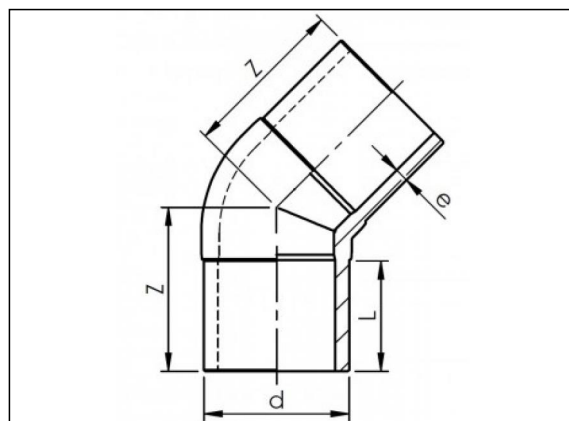

5106 Coude 45° longue SDR17

Informations sur le produit

Matière

- PE100

Fabrication

- Moulé par injection

Articles disponibles

ART.CODE	d	L	Z	e	Verp
5106709001	90	82	117	5.4	18
5106711001	110	86	126	6.6	11
5106712501	125	90	137	7.4	3
5106714001	140	95	148	8.3	3
5106716001	160	102	164	9.5	2
5106718001	180	109	176	10.7	2
5106720001	200	116	192	11.9	1
5106722501	225	125	208	13.4	1