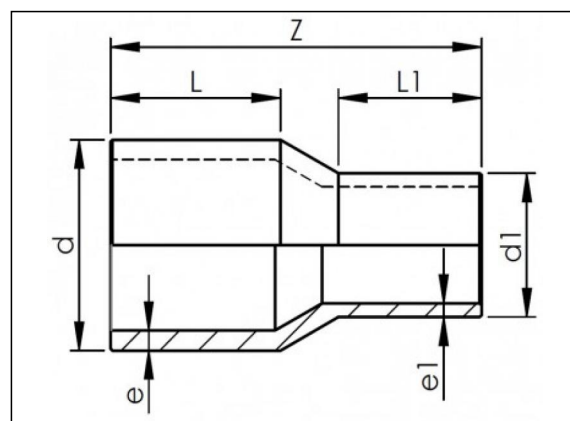

5113 Réducteur longue SDR17

Informations sur le produit

Matière

- PE100

Fabrication

- Moulé par injection

Articles disponibles

ART.CODE	d	d1	L	L1	Z	e	e1	Verp
5113409011	90	75	84	75	188	5.4	4.5	5
5113409021	90	63	84	68	178	5.4	3.8	5
5113411011	110	90	89	84	210	6.6	5.4	5
5113411031	110	63	89	68	199	6.6	3.8	10
5113412511	125	110	94	89	207	7.4	6.6	6
5113412521	125	90	94	84	211	7.4	5.4	6
5113412541	125	63	92	68	214	7.4	3.8	6
5113414011	140	125	105	100	233	8.3	7.4	5
5113416011	160	140	110	114	256	9.5	8.3	2

www.vandelande.com

ART.CODE	d	d1	L	L1	Z	e	e1	Verp
5113416021	160	125	110	100	238	9.5	7.4	2
5113416031	160	110	110	95	246	9.5	6.6	2
5113416041	160	90	110	89	259	9.5	5.4	2
5113418011	180	160	117	114	261	10.7	9.5	2
5113418031	180	125	117	97	263	10.7	7.4	2
5113418051	180	90	117	89	283	10.7	5.4	2
5113420021	200	160	121	108	265	11.9	9.5	2
5113422521	225	180	130	115	287	13,4	9,5	1
5113422531	225	160	130	107	295	13.4	9.5	1