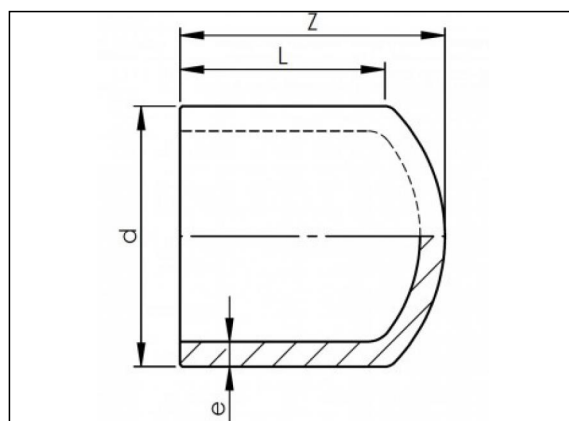

5118 Bouchon PE100 long SDR11

Informations sur le produit

Matière

- PE100

Fabrication

- Moulé par injection

Articles disponibles

ART.CODE	d	L	Z	e	Verp
5118102000	20	44	50	2	250
5118102500	25	44	51	2.3	150
5118103200	32	47	54	3	150
5118104000	40	52	60	3.7	100
5118105000	50	58	68	4.6	55
5118106300	63	66	79	5.8	100
5118107500	75	72	88	6.8	76
5118109000	90	82	102	8.2	48
5118111000	110	87	112	10	24

ART.CODE	d	L	Z	e	Verp
5118112500	125	92	122	11.4	18
5118114000	140	98	129	12.7	18
5118116000	160	107	143	14.6	12
5118118000	180	115	155	16.4	6
5118120000	200	123	169	18.2	4
5118122500	225	133	183	20.5	2
5118125000	250	142	200	22.7	2
5118128000	280	152	215	25.4	1
5118131500	315	165	237	28.6	1