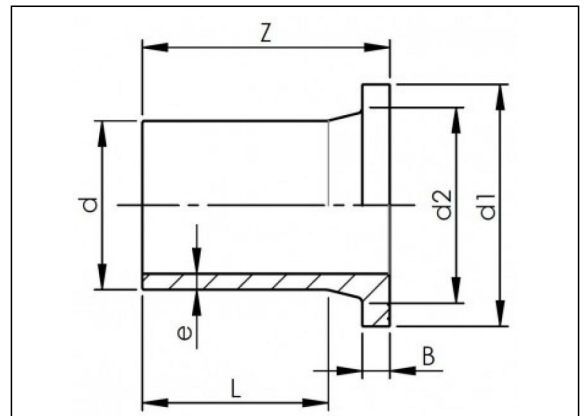

5119 Adaptateur pour bride long SDR11

Informations sur le produit

Matière

- PE100

Fabrication

- Moulé par injection

Articles disponibles

ART.CODE	d	d1	d2	L	Z	e	B	Verp	Dia	DN
5119702000	20	45	27	65	89	2	7	50		
5119702500	25	58	33	64	89	2.3	9	50		
5119703200	32	68	40	63	89	3	10	30		
5119704000	40	78	50	64	92	3.7	11	20		
5119705000	50	88	61	78	108	4.6	12	40		
5119706300	63	102	74	87	123	5.8	14	10		
5119707500	75	122	88	89	127	6.8	16	5		

ART.CODE	d	d1	d2	L	Z	e	B	Verp	Dia	DN
5119709000	90	138	103	102	142	8.2	17	10		
5119711000	110	158	122	121	162	10	18	10		
5119712500	125	158	129	123	172	11.4	25	6		
5119714000	140	188	152	131	183	12.7	25	8	140	125
5119716000	160	212	175	144	200	14.6	25	4		
5119718000	180	212	184	142	201	16.4	30	4		
5119720000	200	268	232	137	204	18.2	32	1		
5119722500	225	268	235	141	207	20.5	32	1		