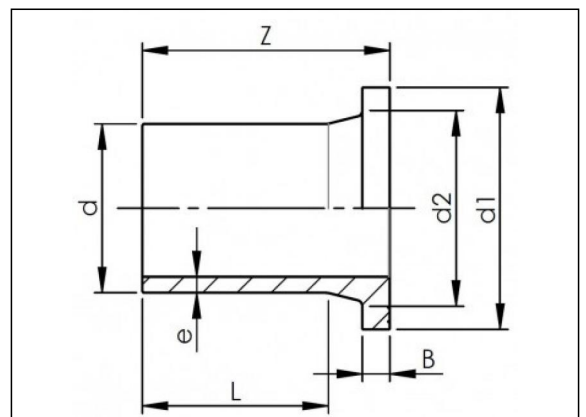

5119 Adaptateur pour bride long SDR17

Informations sur le produit

Matière

- PE100

Fabrication

- Moulé par injection

Articles disponibles

ART.CODE	d	d1	d2	L	Z	e	B	Verp
5119706301	63	102	74	87	123	3.8	14	10
5119707501	75	122	88	89	127	4.5	16	5
5119709001	90	138	103	102	142	5.4	17	10
5119711001	110	158	122	121	162	6.6	18	10
5119712501	125	158	129	123	172	7.4	25	6
5119714001	140	188	152	131	183	8.3	25	8
5119716001	160	212	175	144	200	9.5	25	4