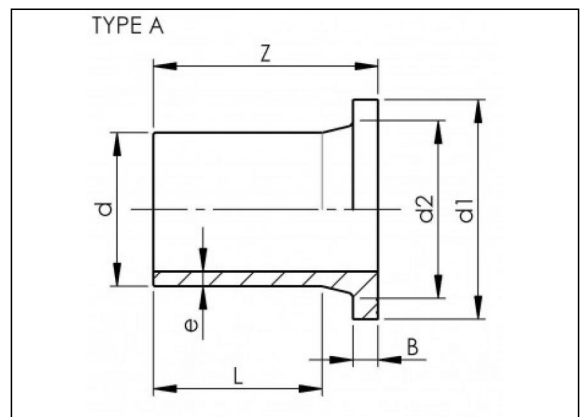

5119 Adaptateur pour bride vanne papillon SDR11

Informations sur le produit

Matière

- PE100

Fabrication

- Moulé par injection

Articles disponibles

ART.CODE	d	d1	d2	d3	B	L	Z	e	Type	Verp	Dia	DN
5119707500	75	122	88		16	89	127	6.8	A	5	75	65
5119709000	90	138	108		17	102	142	8.2	A	10	90	80
5119712500	125	158	129		25	123	172	11.4	A	6	110	100
5119718000	180	212	184		30	142	201	16.4	A	4	160	150
5119811000	110	158	122	103	18	121	162	10	B	5	140	125
5119814000	140	188	152	127	25	131	183	12.7	B	3	140	125
5119816000	160	212	175	151	25	144	200	14.6	B	2	160	150

ART.CODE	d	d1	d2	d3	B	L	Z	e	Type	Verp	Dia	DN
5119820000	200	268	232	203	32	137	204	18.2	B	1	225	200
5119822500	225	268	235	203	32	141	207	20.5	B	1	225	200

Van de Lande BV

Lissenveld 1 \ 4941 VK Raamsdonksveer \ The Netherlands \ t +31 (0)162 51 60 00 \ f +31 (0)162 52 14 17 \ sales@vandelande.com
Traderegister Tilburg: 18070844 \ IBAN: NL13 RABO 0143 0035 26 \ BIC: RABONL2U \ VAT: NL 8123.91.755.B01