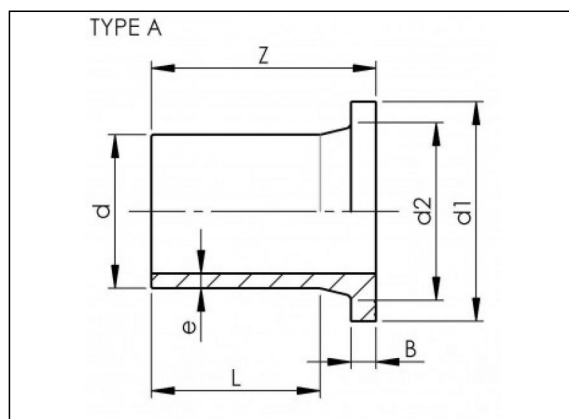

5119 Adaptateur pour bride vanne papillon SDR17

Informations sur le produit

Matière

- PE100

Fabrication

- Moulé par injection

Articles disponibles

ART.CODE	d	d1	d2	d3	B	L	Z	e	Type	Verp	Dia	DN
5119707501	75	122	88		16	89	127	4.5	A	5	75	65
5119709001	90	138	103		17	102	142	5.4	A	10	90	80
5119711001	110	158	122		18	121	162	6.6	A	10	110	100
5119712501	125	158	129		25	123	172	7.4	A	6	110	100
5119714001	140	188	152		25	131	183	8.3	A	8	140	125
5119718001	180	212	184		30	142	201	10.7	A	4	160	150
5119722501	225	268	235		32	141	207	13.4	A	1	225	200

ART.CODE	d	d1	d2	d3	B	L	Z	e	Type	Verp	Dia	DN
5119816001	160	212	175	151	25	144	200	9.5	B	2	160	150
5119820001	200	268	232	203	32	137	204	11.9	B	1	225	200

Van de Lande BV

Lissenveld 1 \ 4941 VK Raamsdonksveer \ The Netherlands \ t +31 (0)162 51 60 00 \ f +31 (0)162 52 14 17 \ sales@vandelande.com
Traderegister Tilburg: 18070844 \ IBAN: NL13 RABO 0143 0035 26 \ BIC: RABONL2U \ VAT: NL 8123.91.755.B01