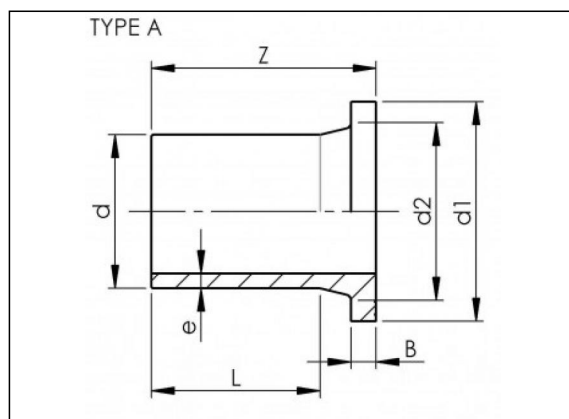

# 5119 Adaptateur pour bride vanne papillon SDR17

## Articles disponibles

ART.CODE	d	d1	d2	d3	B	L	Z	e	Type	Verp	Dia	DN
5119707501	75	122	88		16	89	127	4.5	A	5	75	65
5119709001	90	138	103		17	102	142	5.4	A	10	90	80
5119711001	110	158	122		18	121	162	6.6	A	10	110	100
5119712501	125	158	129		25	123	172	7.4	A	6	110	100
5119714001	140	188	152		25	131	183	8.3	A	8	140	125
5119718001	180	212	184		30	142	201	10.7	A	4	160	150
5119722501	225	268	235		32	141	207	13.4	A	1	225	200

ART.CODE	d	d1	d2	d3	B	L	Z	e	Type	Verp	Dia	DN
5119816001	160	212	175	151	25	144	200	9.5	B	2	160	150
5119820001	200	268	232	203	32	137	204	11.9	B	1	225	200

**Van de Lande BV**

Lissenveld 1 \ 4941 VK Raamsdonksveer \ The Netherlands \ t +31 (0)162 51 60 00 \ f +31 (0)162 52 14 17 \ sales@vandelande.com  
Traderegister Tilburg: 18070844 \ IBAN: NL13 RABO 0143 0035 26 \ BIC: RABONL2U \ VAT: NL 8123.91.755.B01