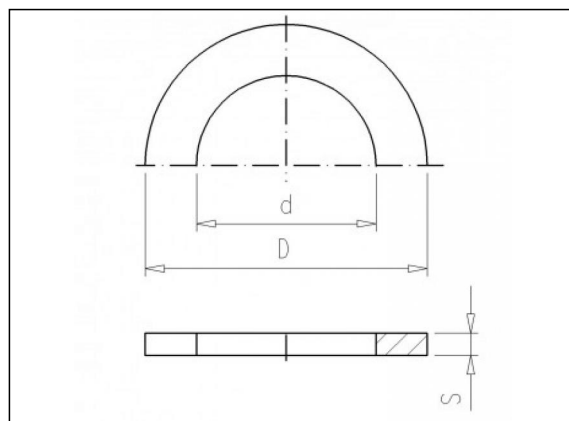

5880 Joint Caoutchouc

Informations sur le produit

Joints

- EPDM

Articles disponibles

ART.CODE	Size	DN	D	d	S	SDR	Verp
5880402000	20	15	51	16	3	SDR1 1	100
5880402500	25	20	61	22	3	SDR1 1	100
5880403200	32	25	71	28	3	SDR1 1	100
5880404000	40	32	82	34	3	SDR1 1	100
5880405000	50	40	92	42	3	SDR1 1	100

ART.CODE	Size	DN	D	d	S	SDR	Verp
5880406300	63	50	107	53	3	SDR1 1	50
5880406301	63	50	107	58	3	SDR1 7	50
5880407500	75	65	127	63	3	SDR1 1	50
5880407501	75	65	127	69	3	SDR1 7	50
5880409000	90	80	142	76	3	SDR1 1	50
5880409001	90	80	142	84	3	SDR1 7	50
5880411000	110	100	162	93	3	SDR1 1	50
5880411001	110	100	162	100	3	SDR1 7	50
5880412500	125	125	162	105	3	SDR1 1	10
5880412501	125	125	162	114	3	SDR1 7	10
5880414000	140	125	192	117	3	SDR1 1	10
5880414001	140	125	192	127	3	SDR1 7	10
5880416000	160	150	218	135	3	SDR1 1	10
5880416001	160	150	218	146	3	SDR1 7	10
5880418000	180	175	218	151	3	SDR1 1	10
5880418001	180	175	218	164	3	SDR1 7	10
5880420000	200	200	273	168	3	SDR1 1	10
5880420001	200	200	273	181	3	SDR1 7	10
5880422500	225	200	273	188	3	SDR1 1	10
5880422501	225	200	273	203	3	SDR1 7	10