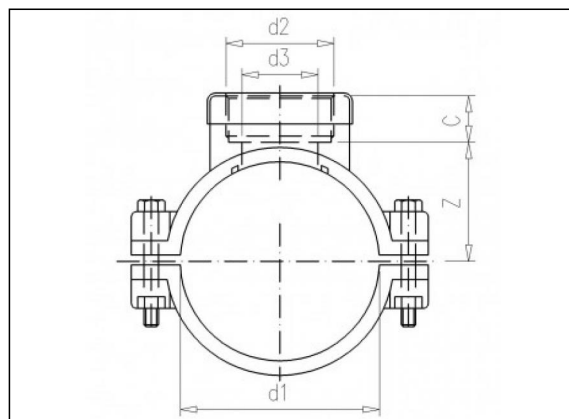

6.50 PP Collier de prise INOX boulons et écrous

Informations sur le produit

Caractéristiques

- Filetage femelle BSP
- Renfort INOX

Matière

- PP = Polypropylène

Fabrication

- Moulé par injection

Articles disponibles

| ART.CODE | d1 | d2 | d3 | L | Z | C | O-ring | N | B | Verp |
|----------|----|-------------|----|----|----|----|--------|-----|---|------|
| 6.51.020 | 20 | 1/2" (F) | 10 | 44 | 16 | 18 | A | 2xR | 2 | 100 |
| 6.51.025 | 25 | 1/2" (F) | 12 | 50 | 19 | 18 | B | 2xR | 2 | 100 |
| 6.51.032 | 32 | 1/2" (F) | 14 | 58 | 23 | 18 | C | 2xS | 2 | 100 |
| 6.51.033 | 32 | 3/4" (F) | 18 | 58 | 23 | 19 | E | 2xS | 2 | 100 |