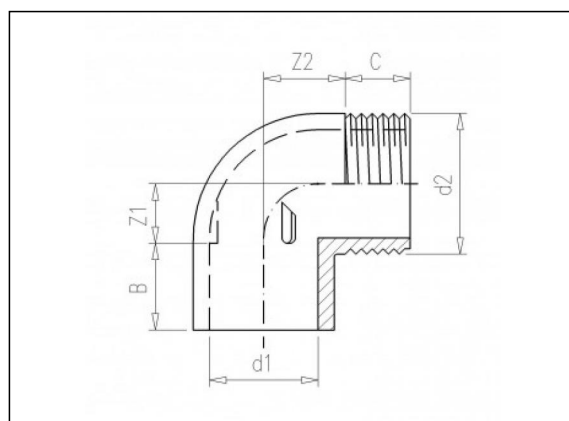

WIT229 Coude 90°

Informations sur le produit

Caractéristiques

- Filetage mâle BSP

Matière

- PVC-U = Polychlorure de vinyle rigide

Fabrication

- Moulé par injection

Articles disponibles

ART.CODE	d1	d2	Z1	Z2	B	C	PN	Verp
WIT229051	32	1 1/4" (M)	17	24	22	21	10	250
WIT229061	40	1 1/4" (M)	23	28	26	21	10	200
WIT229081	50	1 1/4" (M)	28	34	31	21	10	150

Van de Lande BV

Lissenveld 1 \ 4941 VK Raamsdonksveer \ The Netherlands \ t +31 (0)162 51 60 00 \ f +31 (0)162 52 14 17 \ sales@vandelande.com
 Traderegister Tilburg: 18070844 \ IBAN: NL13 RABO 0143 0035 26 \ BIC: RABONL2U \ VAT: NL 8123.91.755.B01