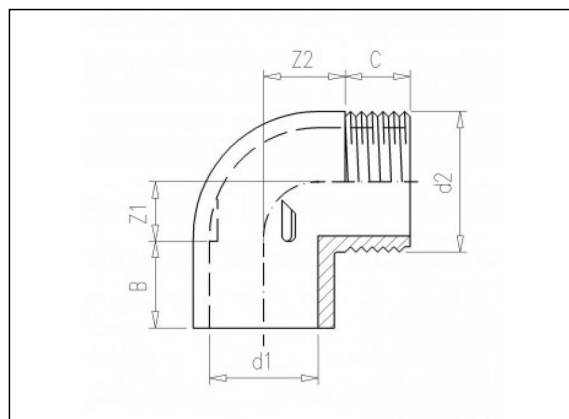

WIT229 Coude 90°

Informations sur le produit

Caractéristiques

- Filetage mâle BSP

Matière

- PVC-U = Polychlorure de vinyle rigide

Fabrication

- Moulé par injection

Articles disponibles

ART.CODE	d1	d2	Z1	Z2	B	C	PN	Verp
WIT229051	32	1 1/4" (M)	17	24	22	21	10	250
WIT229061	40	1 1/4" (M)	23	28	26	21	10	200
WIT229081	50	1 1/4" (M)	28	34	31	21	10	150

Van de Lande BV

Lissenveld 1 \ 4941 VK Raamsdonksveer \ The Netherlands \ t +31 (0)162 51 60 00 \ f +31 (0)162 52 14 17 \ sales@vandelande.com
 Traderegister Tilburg: 18070844 \ IBAN: NL13 RABO 0143 0035 26 \ BIC: RABONL2U \ VAT: NL 8123.91.755.B01