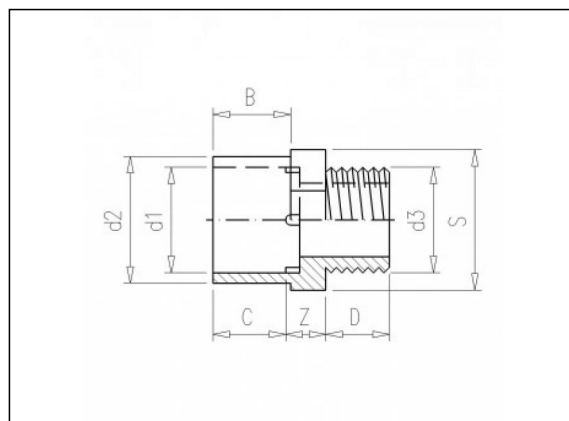

WIT315 Embout fileté

Informations sur le produit

Caractéristiques

- Filetage mâle BSP

Matière

- PVC-U = Polychlorure de vinyle rigide

Fabrication

- Moulé par injection

Articles disponibles

ART.CODE	d1	d2	d3	Z	B	C	D	S	PN	Verp
WIT315110	50	63	1"(M)	12	31	31	21	65	16	150
WIT315115	50	63	1 1/4" (M)	12	31	31	23	65	16	150
WIT315120	50	63	1 1/2" (M)	12	31	31	23	65	16	150
WIT315125	50	63	2"(M)	14	31	31	25	65	16	150