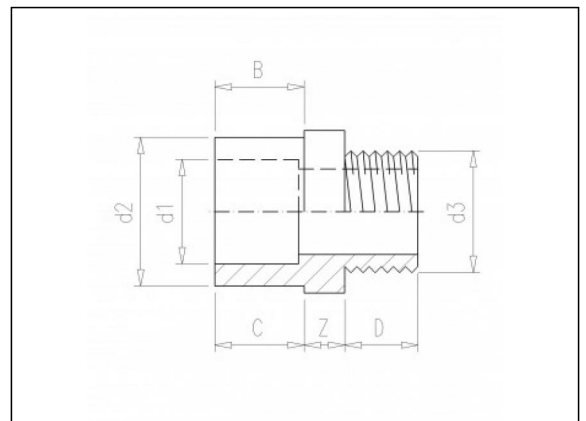

### Caractéristiques

- Filetage mâle BSP droit

## Articles disponibles

ART.CODE	d1	d2	d3	Z	B	C	D	PN	Verp
WIT320045	25	32	3/4" (M)	5	22	19	17	10	500
WIT320050	25	32	1" (M)	5	22	19	17	10	500
WIT320055	32	40	1" (M)	6	23	22	17	10	500
WIT320060	32	40	1 1/4" (M)	4	23	22	18	10	600
WIT320065	40	50	1 1/4" (M)	11	28	27	23	10	300