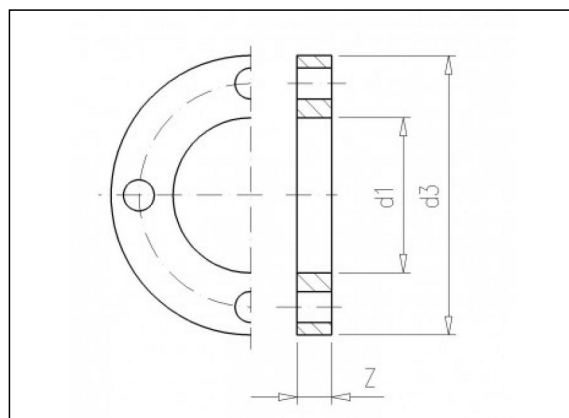

## 3.72 Bride aluminium

### Articles disponibles

ART.CODE	Dia	DN	d1	d2	d3	Z	Norm	Verp
ALU972020	20	15	28	65	95	17	ISO/D IN 2501 PN10	1
ALU972025	25	20	34	75	105	17	ISO/D IN 2501 PN10	1
ALU972032	32	25	42	85	115	17	ISO/D IN 2501 PN10	1

ART.CODE	Dia	DN	d1	d2	d3	Z	Norm	Verp
ALU972040	40	32	51	100	140	17	ISO/D IN 2501 PN10	1
ALU972125	125	125	150	190	235	22		1
ALU972140	140	125	167	210	240	22	ISO/D IN 2501 PN10	1
ALU972200	200	175	235	270	315	24	ISO 2536 PN10	1
ALU972225	225	200	251	295	340	24	ISO/D IN 2501 PN10	1
ALU972250	250	225	277	325	370	26	ISO 2536 PN10	1
ALU972315	315	300	348	400	445	26	ISO/D IN 2501 PN10	1
ALU972355	355	350	388	460	505	26	ISO/D IN 2501 PN10	1
ALU972400	400	400	442	515	565	32	ISO/D IN 2501 PN10	1