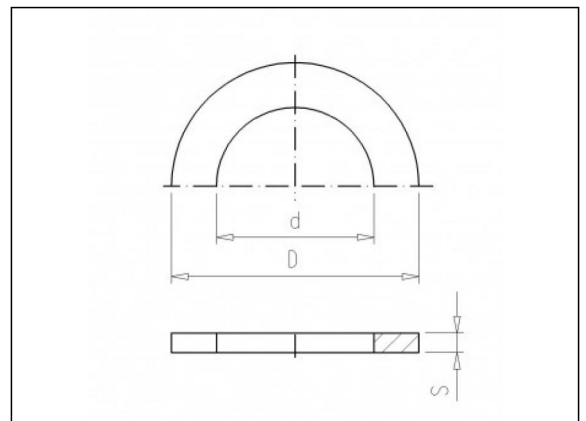

8.05 Joint plat pour union

Informations sur le produit

Joints
- EPDM

Articles disponibles

ART.CODE	Dia	d	D	S	Verp
8.05.020	1"	18.5	30	2	1000
8.05.025	1 1/4"	29	39	3	500
8.05.030	1 1/2"	34	45	3	300
8.05.035	2"	44	57	3	250
8.05.040	2 1/2"	57	73	4	100
8.05.045	3"	67	85	4	50