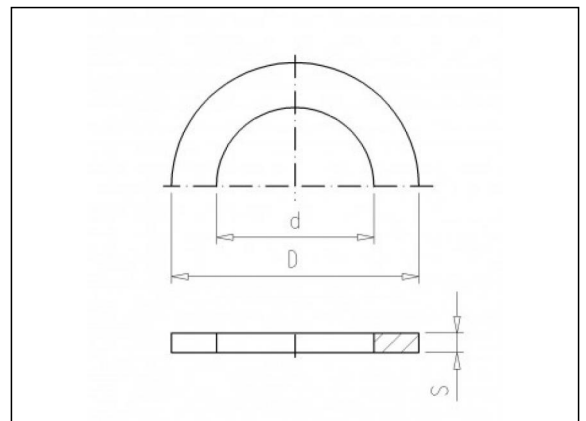

8.05 Joint plat pour union

Informations sur le produit

Joints

- EPDM

Articles disponibles

ART.CODE	Dia	d	D	S	Verp
8.05.020	1"	18.5	30	2	1000
8.05.025	1 1/4"	29	39	3	500
8.05.030	1 1/2"	34	45	3	300
8.05.035	2"	44	57	3	250
8.05.040	2 1/2"	57	73	4	100
8.05.045	3"	67	85	4	50