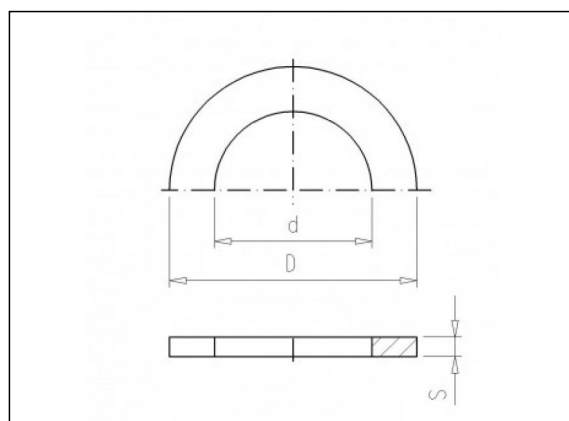

8.05 Rondelle caoutchouc

Informations sur le produit

Joints

- EPDM

Articles disponibles

ART.CODE	Dia	d	D	S	Verp
8.05.047	2 3/4"	83	106	4	50
8.05.050	3"	88	110	5	50
8.05.100	3/4"	27	41	3	500
8.05.105	1"	33	50	3	300
8.05.110	1 1/4"	42	60	3	150
8.05.115	1 3/4"	53	75	4	100
8.05.120	2"	59	83	4	100