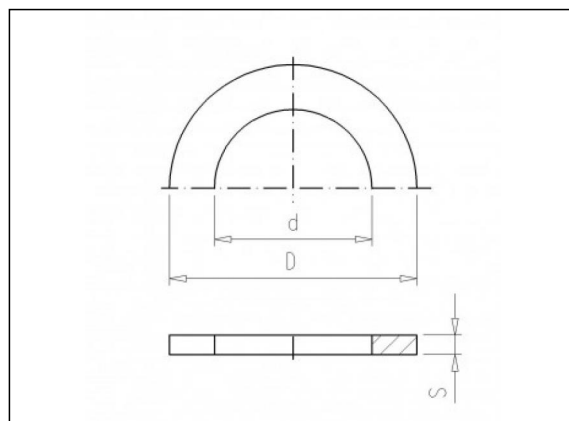

8.05 Rondelle caoutchouc

Informations sur le produit

Joints

- EPDM

Articles disponibles

ART.CODE	Dia	d	D	S	Verp
8.05.047	2 3/4"	83	106	4	50
8.05.050	3"	88	110	5	50
8.05.100	3/4"	27	41	3	500
8.05.105	1"	33	50	3	300
8.05.110	1 1/4"	42	60	3	150
8.05.115	1 3/4"	53	75	4	100
8.05.120	2"	59	83	4	100